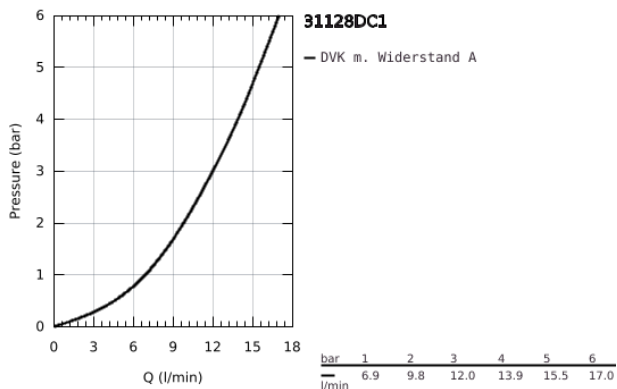

31 128 DC1 **CONCETTO EINHAND-SPÜLTISCHBATTERIE, 1/2"**

PRODUKTBESCHREIBUNG

- Farbe: supersteel
- mittelhoher Auslauf
- Einlochmontage
- GROHE Long-Life Oberfläche
- GROHE SilkMove 35 mm Keramikkartusche
- Auslauf mit Mousseur
- variabel einstellbare Mengenbegrenzung
- schwenkbarer Gussauslauf
- Schwenkbereich 140°
- flexible Anschlussschläuche
- Schnell-Montage-System
- Maximaler Durchfluss (bei 3 bar): 12l/min

31 128 DC1 **CONCETTO EINHAND-SPÜLTISCHBATTERIE, 1/2"**

ERSATZTEILE, Januar 2013 – jetzt

- 1: Hebel (Bestell-Nr. 46822DC0)
- 2: Kappe (Bestell-Nr. 46492DC0)
- 3: Schraubring (Bestell-Nr. 46815000)
- 4: Kartusche (Bestell-Nr. 46374000)
- 5: Mousseur (Bestell-Nr. 06574DC0)
- 6: Dichtungsset (Bestell-Nr. 46760000)
- 7: Gegenverschraubung (Bestell-Nr. 46249000)
- 8: Steckschlüssel (Bestell-Nr. 19332000)*
- 9: Montageschlüssel (Bestell-Nr. 19017000)*