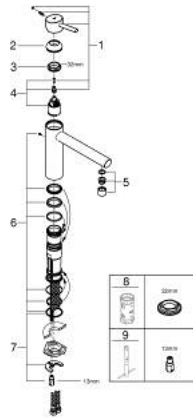

31 128 DC1 **CONCETTO EINHAND-SPÜLTISCHBATTERIE, 1/2"**

PRODUKTBESCHREIBUNG

- Farbe: supersteel
- mittelhoher Auslauf
- Einlochmontage
- GROHE Long-Life Oberfläche
- GROHE SilkMove 35 mm Keramikkartusche
- Auslauf mit Mousseur
- variabel einstellbare Mengenbegrenzung
- schwenkbarer Gussauslauf
- Schwenkbereich 140°
- flexible Anschlussschläuche
- Schnell-Montage-System
- Maximaler Durchfluss (bei 3 bar): 12l/min

31 128 DC1 **CONCETTO EINHAND-SPÜLTISCHBATTERIE, 1/2"**

ERSATZTEILE, Januar 2013 – jetzt

- 1: Hebel (Bestell-Nr. 46822DC0)
- 2: Kappe (Bestell-Nr. 46492DC0)
- 3: Schraubring (Bestell-Nr. 46815000)
- 4: Kartusche (Bestell-Nr. 46374000)
- 5: Mousseur (Bestell-Nr. 06574DC0)
- 6: Dichtungsset (Bestell-Nr. 46760000)
- 7: Gegenverschraubung (Bestell-Nr. 46249000)
- 8: Steckschlüssel (Bestell-Nr. 19332000)*
- 9: Montageschlüssel (Bestell-Nr. 19017000)*