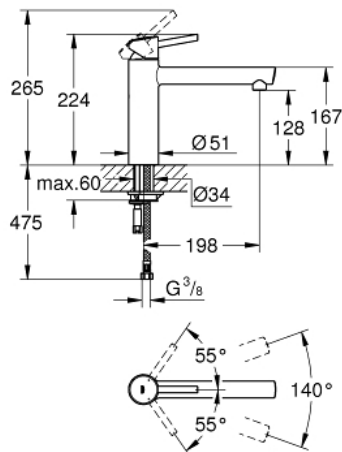

31 128 DC1 **CONCETTO EINHAND-SPÜLTISCHBATTERIE, 1/2"**

PRODUKTBESCHREIBUNG

- Farbe: supersteel
- mittelhoher Auslauf
- Einlochmontage
- GROHE Long-Life Oberfläche
- GROHE SilkMove 35 mm Keramikkartusche
- Auslauf mit Mousseur
- variabel einstellbare Mengenbegrenzung
- schwenkbarer Gussauslauf
- Schwenkbereich 140°
- flexible Anschlussschläuche
- Schnell-Montage-System
- Maximaler Durchfluss (bei 3 bar): 12l/min

31 128 DC1 **CONCETTO EINHAND-SPÜLTISCHBATTERIE, 1/2"**

ERSATZTEILE, Januar 2013 – jetzt

- 1: Hebel (Bestell-Nr. 46822DC0)
- 2: Kappe (Bestell-Nr. 46492DC0)
- 3: Schraubring (Bestell-Nr. 46815000)
- 4: Kartusche (Bestell-Nr. 46374000)
- 5: Mousseur (Bestell-Nr. 06574DC0)
- 6: Dichtungsset (Bestell-Nr. 46760000)
- 7: Gegenverschraubung (Bestell-Nr. 46249000)
- 8: Steckschlüssel (Bestell-Nr. 19332000)*
- 9: Montageschlüssel (Bestell-Nr. 19017000)*